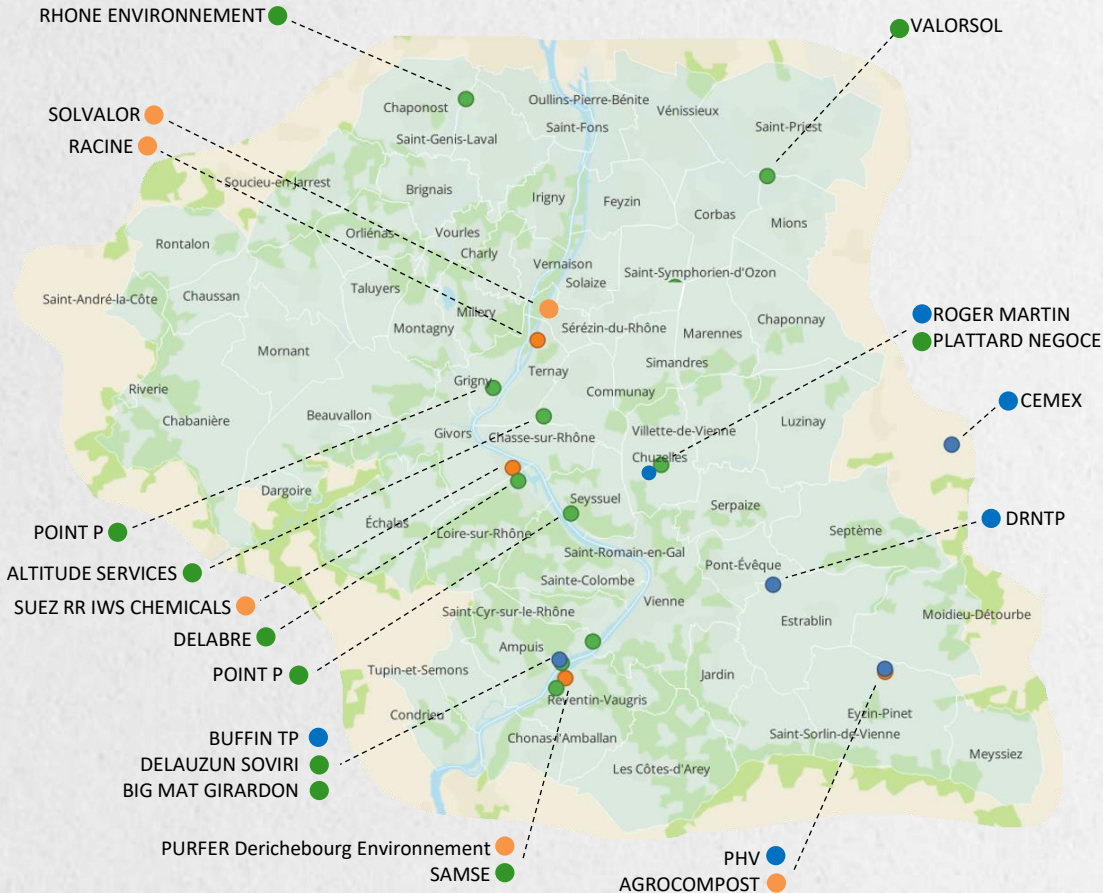

- Des filières de valorisation et de recyclage répondant aux attentes des professionnels.

SITES D'ACCUEIL DES DÉCHETS DES PROFESSIONNELS

SITES MULTIFILIÈRES

SITES MONOFILIÈRES

**SITES ACCEPTANT UNIQUEMENT
LES GRAVATS / INERTES**

CATÉGORIES	DÉCHETS ACCEPTÉS	ENTREPRISES	COMMUNES	CONTACTS
SITES ACCEPTANT UNIQUEMENT LES GRAVATS / INERTES	Inertes béton	Cemex	Oytier-Saint-Olbas 147 route de Saint-Just 69780 Oytier-Saint-Olbas	04.74.58.26.75 04.74.58.2362
	Inertes Béton Gravats	BUFFIN TP	Ampuis 4 RD 386 69420 Ampuis	04.74.56.03.20
		ROGER MARTIN	Chuzelles LD Côte Renard 38200 Chuzelles	04.74.16.85.58
		PHV	Eyzin-Pinet Le Bois de chasse 38780 Eyzin-Pinet	06.10.44.59.22
		DRNTP	Pont-Evêque 527 rue Louis Breguet 38700 Pont-Evêque	04.74.79.38.53
SITES MONOFILIÈRES	Végétaux	RACINE	Ternay ZI Portuaire Avenue du Rhône 69360 Ternay	04.72.97.07.80
		AGROCOMPOST	Eyzin-Pinet 1706 route de la Compostière 38780 Eyzin-Pinet	07.69.78.39.24 06.58.89.16.84
	Déchets dangereux	SUEZ RR IWS CHEMICALS	Givors Route de la Centrale 69700 Givors	04.72.49.21.60
	Terres et boues polluées	SOLVALOR	Sérézin-du-Rhône Avenue du Rhône 69360 Sérézin-du-Rhône	04.81.65.40.47
	Métaux	PURFER Derichebourg Environnement	Reventin-Vaugris Zone industrielle, 116 route du Barrage 38121 Reventin-Vaugris	04.74.53.27.66 04.74.53.62.13